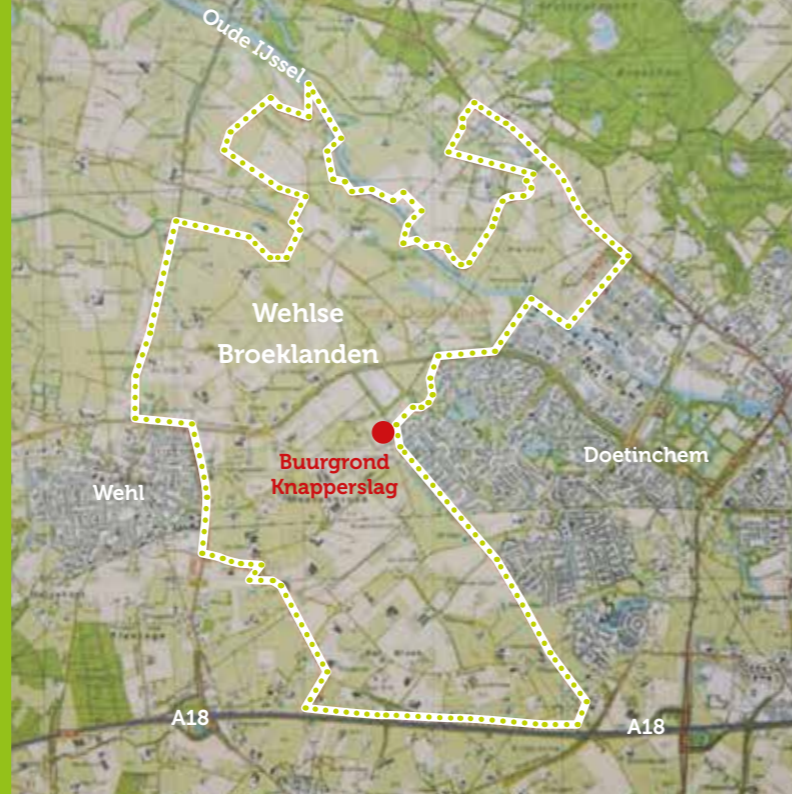

In het gebied tussen Doetinchem en Wehl ligt het buitengebied Wehlse Broeklanden. Een 800 hectare groot gebied met een gevarieerd landschap waar kansen liggen voor dagrecreatie en om van de natuur te genieten. Er is voor elk wat wils: een speelweide, crossbaantje, kikkerpoelen, bosjes, beken en vrijtoegankelijke begrazingsgebieden. Maar er is meer. De komende jaren legt de gemeente Doetinchem hier een netwerk van wandel- en fietsroutes en een ruiterspad aan. Deze sluiten aan op het Montferland en de Oude IJsselroute.